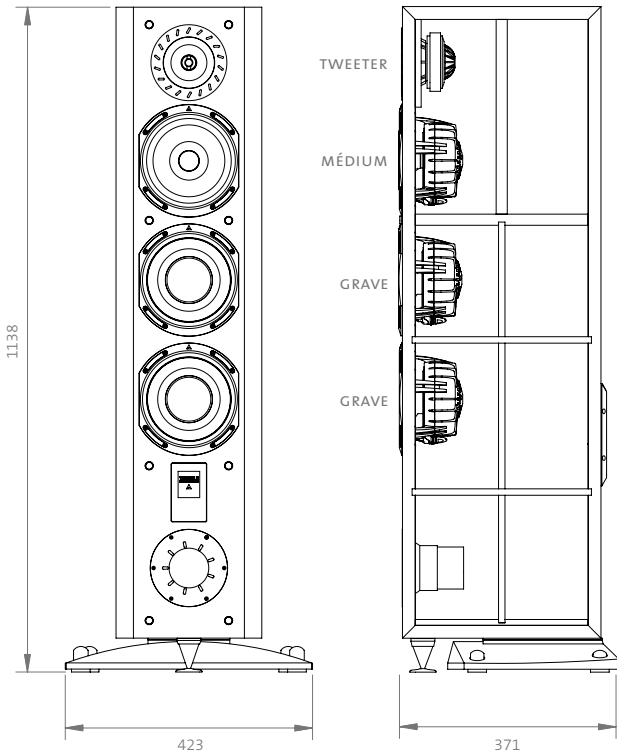

NOMBRE DE HAUT-PARLEURS	4
NOMBRE DE VOIES	3
TWEETER	TZ2900 GC
MÉDIUM	T16GMF100-THG06
GRAVE (2x)	T16GM-MT15-GC2
SENSIBILITÉ (dB/W/m)	91
BANDE PASSANTE (+/- 3dB Hz-KHz)	35 – 20
PUISSANCE ADMISSIBLE (W)	200
PUISSANCE CRÊTE RÉPÉTITIVE	350
SPL MAX (dB)	112
IMPÉDANCE NOMINALE (Ω)	8
IMPÉDANCE MINIMALE (Ω)	3
FRÉQUENCE DE COUPURE GRAVE (Hz)	400 (12dB/Oct)
FRÉQUENCE DE COUPURE AIGUË (Hz)	2800 (24dB/Oct)
DIMENSIONS (H x L x P mm)	1138 x 423 x 371
POIDS (Kg)	34

1x

TWEETER TZ2900 GC

Modélisé par simulation informatique, le pavillon représente le profil idéal. Il limite la directivité des hautes fréquences hors de l'axe. Des niveaux de dynamique réalistes! Une musicalité exceptionnelle de finesse et de fluidité!

1x

MÉDIUM T16GMF100-THG06

Le nouveau MÉDIUM représente un aboutissement en terme de haut-parleur large bande. Capable de couvrir des fréquences allant de 70Hz à 4000Hz avec un minimum de distorsion, il utilise une nouvelle membrane à profil exponentiel en fibre de cellulose qui assure une restitution musicale très naturelle.

2x

GRAVE T16GM-MT15-GC2

Les sections GRAVE de la ligne MAGELLAN sont capables d'atteindre avec un minimum de distorsion des niveaux acoustiques confortables dans le registre des très basses fréquences.

150

100

50

Magellan
by TRIANGLE

CELLO